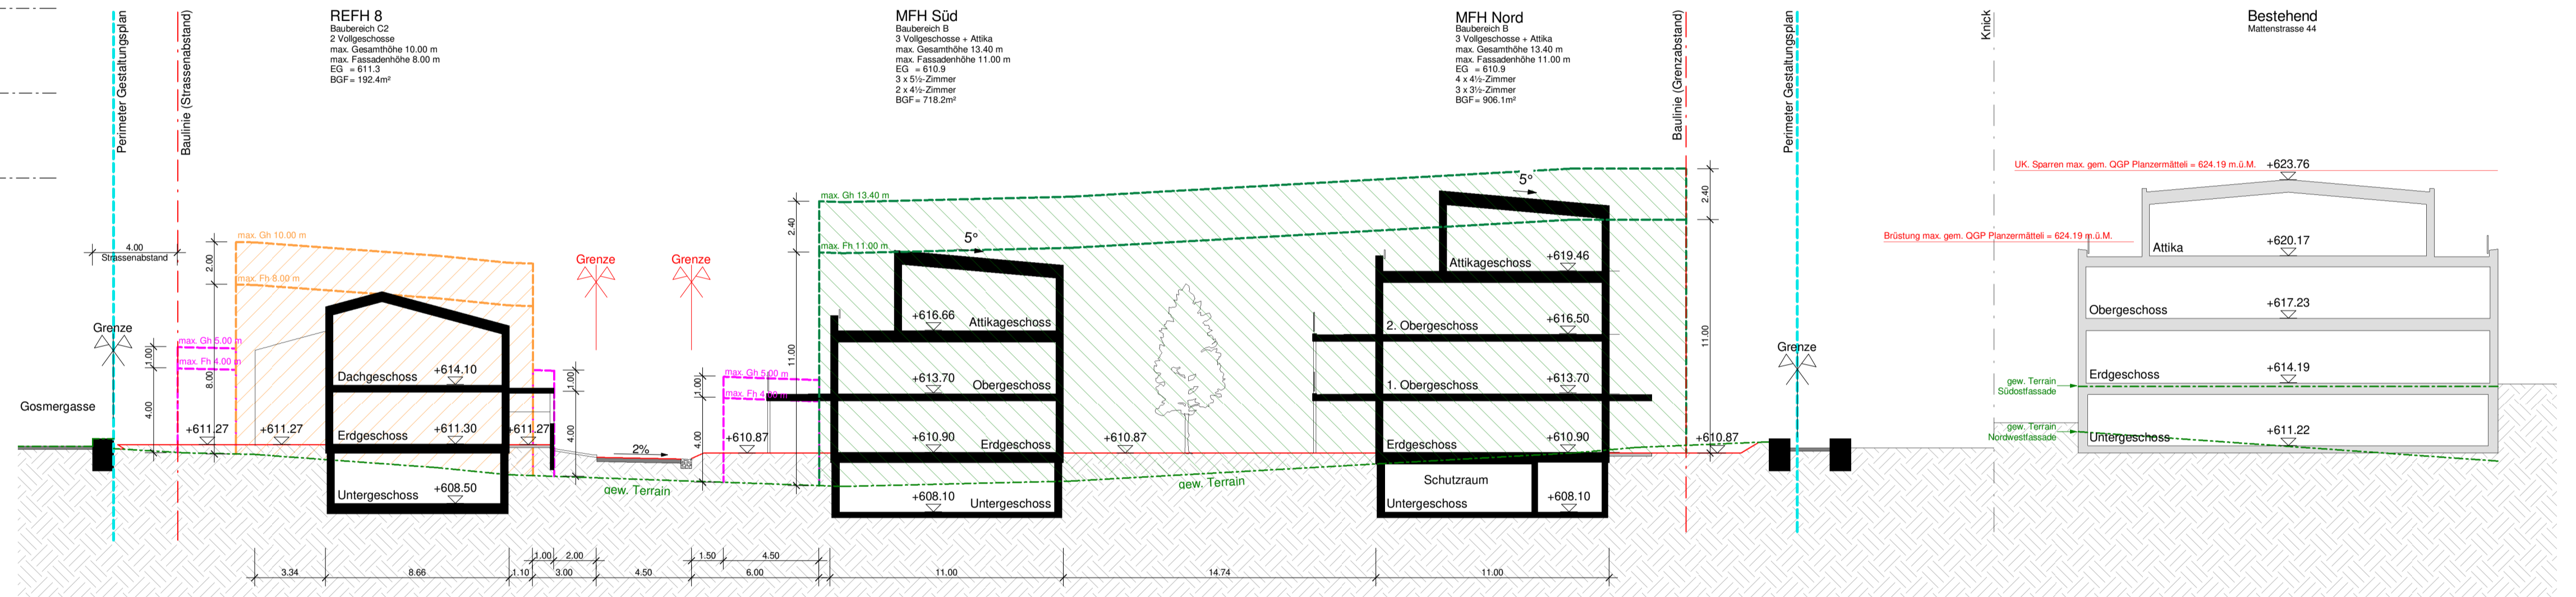

Der Projektverfasser
Gamma AG Planung
Bötzligerstrasse 3
6467 Schattdorf

vom Gemeinderat erlassen: **der Gemeindepräsident**

..... **der Gemeindegeschreiber**

vom Regierungsrat des Kantons Uri mit Beschlussnummer **genehmigt am**

..... **für den Regierungsrat**

-  Perimeter Gestaltungsplan
-  massgebendes Terrain
-  neues Terrain
-  Mantellinie Baubereich A
-  Mantellinie Baubereich A Untergeschoss
-  Mantellinie Baubereich B
-  Mantellinie Baubereich C
-  Baubereich An- und Klein- & Kleinstbauten

Schnitt B-B

Schnitt C-C

Schnitt A-A