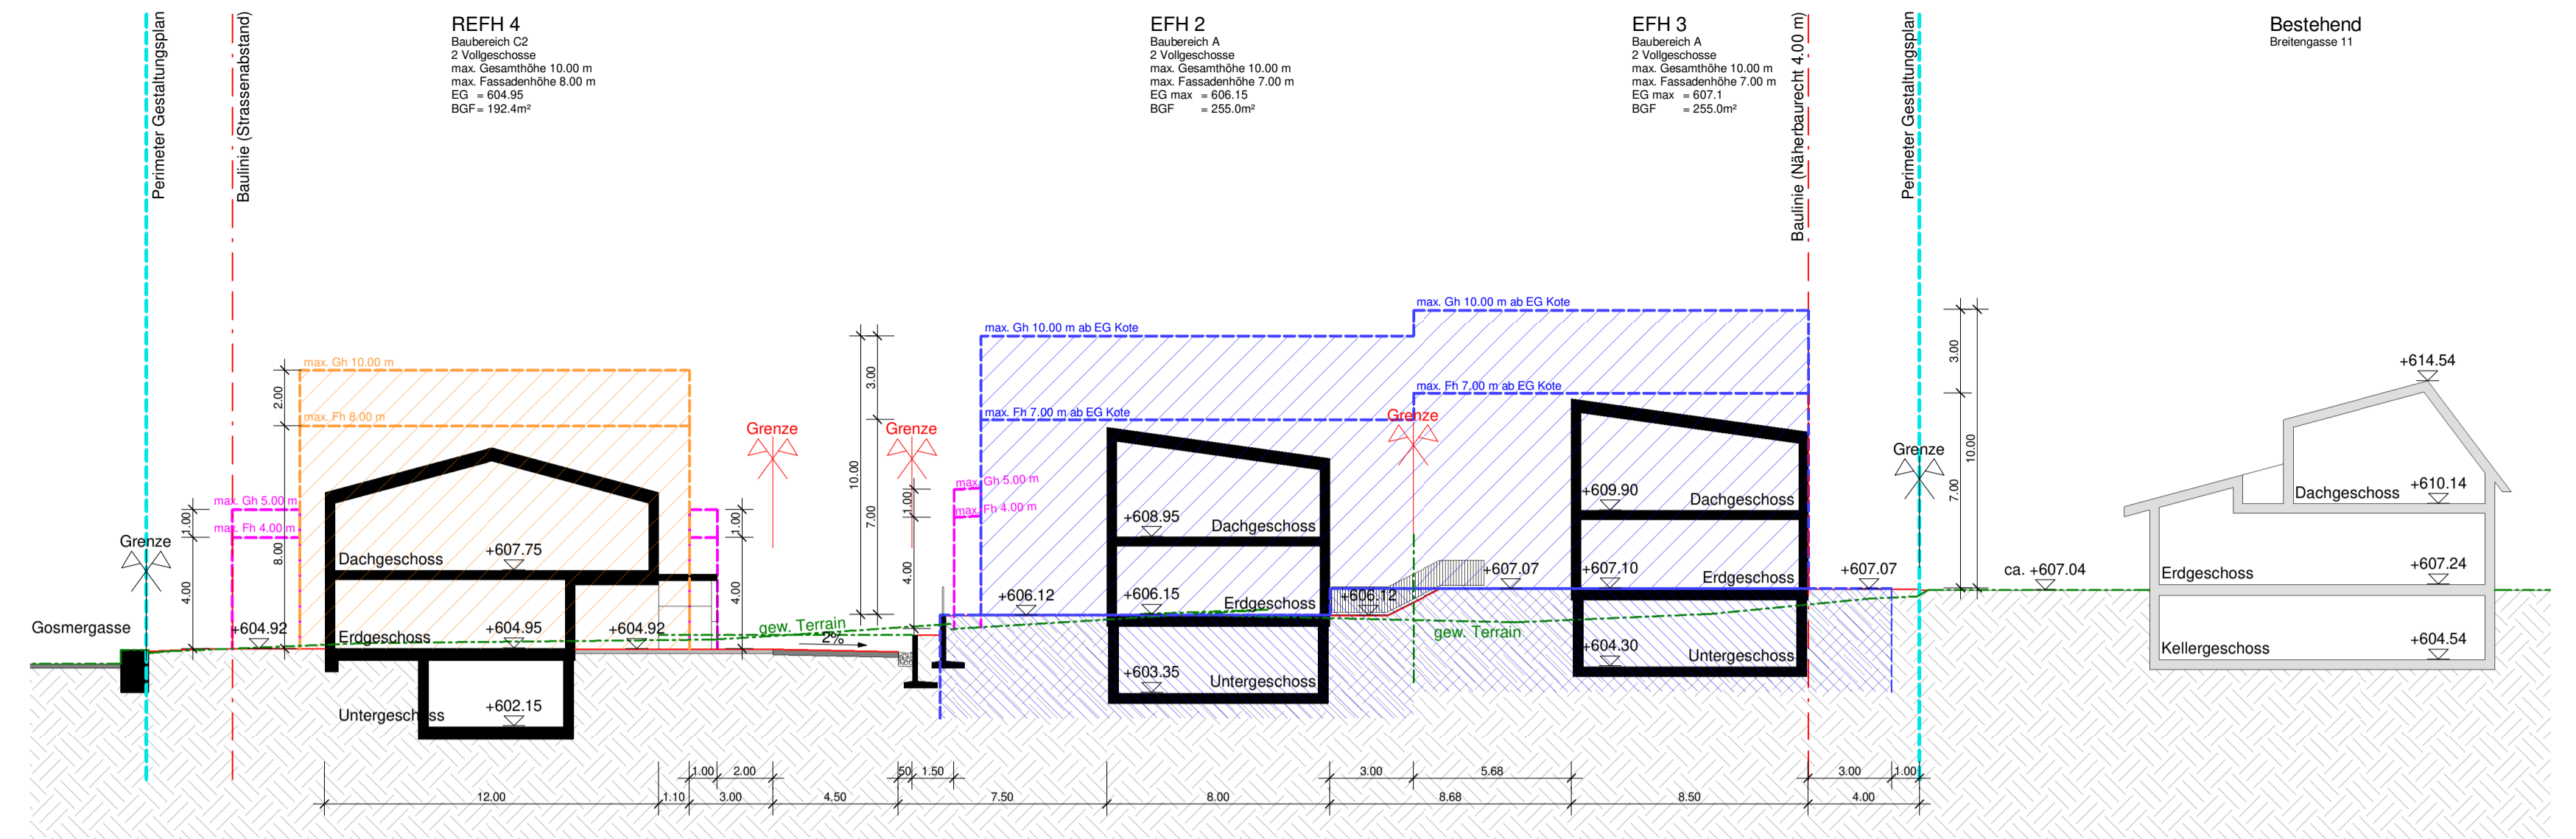

Der Projektverfasser
Gamma AG Planung
Bötzligerstrasse 3
6467 Schattdorf

vom Gemeinderat erlassen: **der Gemeindepräsident**

..... **der Gemeindegeschreiber**

vom Regierungsrat des Kantons Uri mit Beschlussnummer **genehmigt am**

..... **für den Regierungsrat**

-  Perimeter Gestaltungsplan
-  massgebendes Terrain
-  neues Terrain
-  Mantellinie Baubereich A
-  Mantellinie Baubereich A Untergeschoss
-  Mantellinie Baubereich B
-  Mantellinie Baubereich C
-  Baubereich An- und Klein- & Kleinstbauten

Schnitt B-B

Schnitt C-C

Schnitt A-A